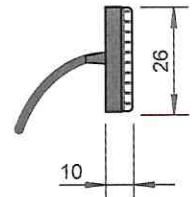

4

- vlak uitgevoerd TIR LED flitslamp ECE R65 Klasse-2
- hoog vermogen 6x3-Watt Formula-UHP-LED GEN-V
- extreem krachtige flitsen, grote zichthoek
- dubbele- en enkelvoudige flitsen simultaan of altemnerend
- dimstand

ART.NR: KFS-6-XB2

5

- blauw én oranje klasse-2 ECE R65 gecertificeerd
- ingebouwde sturelectronika, 12..24VDC
- synchroniseerbaar
- eenvoudige montage
- lichtsterkte > 290cd (blauw) gemeten op 25 meter effectief
- behuizing uit aluminium met EDP coating en Polycarbonaat lens
- speciaal ontwikkeld voor montage op voorrangvoertuigen