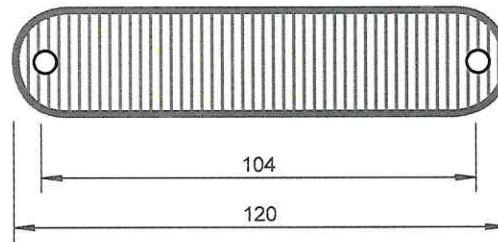

A

B

C

D

1

2

3

ECE R65 Klasse-2 B 2 (Blauw)
ECE R65 Klasse-2 A 2 (Amber)

4

- vlak uitgevoerd TIR LED flitslamp ECE R65 Klasse-2
- hoog vermogen 6x3-Watt Formula-UHP-LED GEN-V
- extreem krachtige flitsen, grote zichthoek
- dubbele- en enkelvoudige flitsen simultaan of altemnerend
- dimstand

ART.NR: KFS-6-XB2

5

- blauw én oranje klasse-2 ECE R65 gecertificeerd
- ingebouwde sturelectronika, 12..24VDC
- synchroniseerbaar
- eenvoudige montage
- lichtsterkte > 290cd (blauw) gemeten op 25 meter effectief
- behuizing uit aluminium met EDP coating en Polycarbonaat lens
- speciaal ontwikkeld voor montage op voorrangvoertuigen