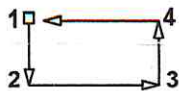

<b>Blau</b> Programmierung	<b>Blue</b> Flash programm	
<b>Vorab Einstellen !</b>	<b>Before Installing !</b>	
<b>+ Impuls an Blau</b>	<b>+ Pulses on Blue wire</b>	
1 : Einzelblitz Fase-A	1: Singleflash Phase-A	
2 : Einzelblitz Fase-B	2: Singleflash Phase-B	
3 : Doppelblitz Fase-A	3: Doubleflash Phase-A	
4 : Doppelblitz Fase-B	4: Doubleflash Phase-B	