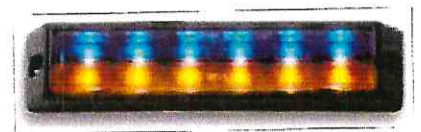

Hochleistung LED-blitz

High Power directional warninglight

ECE R65 XB2/XA2 Zulassung

XB2 / XA2

Rot Stromversorgung	Red Power	
Gelb Synchroleitung	Yellow Synchro Interlink	
Schwarz Minus	Black Minus	
Weiss Nachtabsenkung	White Dimmode	
Blau Programmierung	Blue Flash programm	
Violet Gelbl.umschaltung	Purple Amber mode	

Blau Programmierung	Blue Flash programm	
Vorab Einstellen !	Before Installing !	
+ Impuls an Blau	+ Pulses on Blue wire	
1 : Einzelblitz Fase-A	1: Singleflash Phase-A	
2 : Einzelblitz Fase-B	2: Singleflash Phase-B	
3 : Doppelblitz Fase-A	3: Doubleflash Phase-A	
4 : Doppelblitz Fase-B	4: Doubleflash Phase-B	

PHANTOM (PDL-series)

T-122-xx